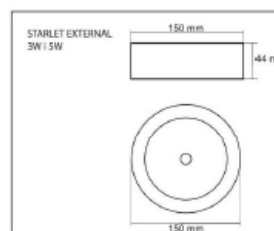

STARLET EXTERNAL SC 3W

Model	Źródło światła	Typ soczewki	Funkcja	Autonomia	Waga (kg)
3W SA 3h, korytarzowa, biała	LED 3W	korytarzowa	SA *	3 h **	0,5
3W SA 3h, korytarzowa, srebrna	LED 3W	korytarzowa	SA *	3 h **	0,5
5W SA 3h, korytarzowa, biała	LED 5W	korytarzowa	SA *	3 h **	0,5
5W SA 3h, korytarzowa, srebrna	LED 5W	korytarzowa	SA *	3 h **	0,5
3W A 3h, korytarzowa, biała	LED 3W	korytarzowa	A *	3 h **	0,5
3W A 3h, korytarzowa, srebrna	LED 3W	korytarzowa	A *	3 h **	0,5
5W A 3h, korytarzowa, biała	LED 5W	korytarzowa	A *	3 h **	0,5
5W A 3h, korytarzowa, srebrna	LED 5W	korytarzowa	A *	3 h **	0,5
3W SA 3h, strefy otwarte, biała	LED 3W	strefy otwarte	SA *	3 h **	0,5
3W SA 3h, strefy otwarte, srebrna	LED 3W	strefy otwarte	SA *	3 h **	0,5
5W SA 3h, strefy otwarte, biała	LED 5W	strefy otwarte	SA *	3 h **	0,5
5W SA 3h, strefy otwarte, srebrna	LED 5W	strefy otwarte	SA *	3 h **	0,5
3W A 3h, strefy otwarte, biała	LED 3W	strefy otwarte	A *	3 h **	0,5
3W A 3h, strefy otwarte, srebrna	LED 3W	strefy otwarte	A *	3 h **	0,5
5W A 3h, strefy otwarte, biała	LED 5W	strefy otwarte	A *	3 h **	0,5
5W A 3h, strefy otwarte, srebrna	LED 5W	strefy otwarte	A *	3 h **	0,5

* A - awaryjna, * SA - sieciowo - awaryjna