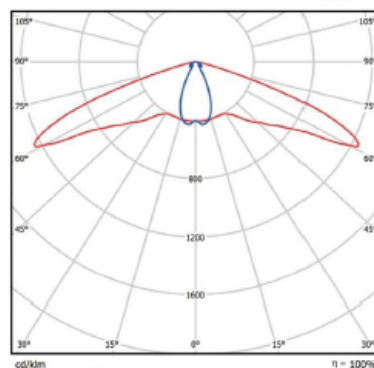

## WERSJA NATYNKOWA KORYTARZOWA I DO STREF OTWARTYCH

- Oprawa certyfikowana
- Stopień ochrony IP41
- Obudowa z wysokiej jakości poliwęglanu
- Dostępne kolory: biały lub srebrny
- Napięcie zasilania: 230V 50Hz
- Źródło światła: diody LED 3W lub 5W
- Typ soczewki: do dróg ewakuacyjnych lub do stref otwartych, zależnie od wersji
- Funkcje: A – awaryjna lub SA – sieciowo-awaryjna
- Akumulatory Ni-Cd HT z czasem autonomii min. 3 h \*\*. Ładowanie: 24 h
- Wersje z testem ręcznym, autotestem, monitoringiem lub do baterii centralnej
- Montaż sufitowy natynkowy
- Do oświetlania dróg i wyjść ewakuacyjnych w budynkach użyteczności publicznej
- Typowe miejsca: korytarze, klatki schodowe, strefy otwarte